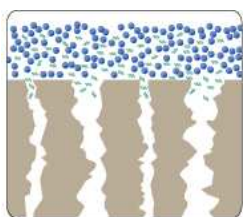

HANAFINN™

Sealing solutions for beautiful surfaces

HANAFINN Ole Repella™

OLE REPELLA™ es un sellador de alto rendimiento, invisible y transpirable, que protege piedra natural, azulejos, baldosas, cemento y juntas, evitando que se manchen y manteniéndolas como nuevas durante más tiempo. La avanzada tecnología de **OLE REPELLA™** proporciona un nivel de protección superior al de otros selladores a un precio competitivo.

Tecnología OLE REPELLA™

OLE REPELLA™

Selladores Impregnantes Comunes

1. Mayor penetración = barrera de protección más profunda

Las moléculas de OLE REPELLA™ son mucho más pequeñas y penetran mejor, incluso en materiales densos como el granito.

2. Unión más fuerte = mayor duración

Los átomos de OLE REPELLA™ se adhieren mejor a los poros, lo que le aporta una mayor vida útil.

3. Superior protección anti manchas

La profunda barrera de OLE REPELLA™ impide el deterioro del material desde el interior, y sus átomos repelen el agua para aportar un nivel de protección superior.