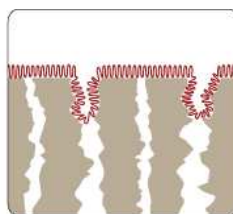

Beneficios:

1. Sellador económico de alto rendimiento.
2. Protección anti manchas y vida útil superior.
3. Invisible – Mantiene el aspecto natural de la superficie.
4. Fácil aplicación, una sola mano. Facilita la limpieza de las superficies.
5. Transpirable – Permite la evaporación del vapor de agua, previniendo daños en el interior del material.
6. Sellador base agua – Ultra bajo VOC.

Tecnología OLE REPELLA™

OLE REPELLA™

Selladores Impregnantes Comunes

1. Mayor penetración = barrera de protección más profunda

Las moléculas de OLE REPELLA™ son mucho más pequeñas y penetran mejor, incluso en materiales densos como el granito.

2. Unión más fuerte = mayor duración

Los átomos de OLE REPELLA™ se adhieren mejor a los poros, lo que le aporta una mayor vida útil.

3. Superior protección anti manchas

La profunda barrera de OLE REPELLA™ impide el deterioro del material desde el interior, y sus átomos repelen el agua para aportar un nivel de protección superior.