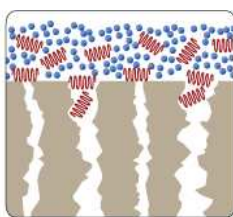

Beneficios:

1. Sellador económico de alto rendimiento.
2. Protección anti manchas y vida útil superior.
3. Invisible – Mantiene el aspecto natural de la superficie.
4. Fácil aplicación, una sola mano. Facilita la limpieza de las superficies.
5. Transpirable – Permite la evaporación del vapor de agua, previniendo daños en el interior del material.
6. Sellador base agua – Ultra bajo VOC.

Tecnología OLE REPELLA™

OLE REPELLA™

Selladores Impregnantes Comunes

1. Mayor penetración = barrera de protección más profunda

Las moléculas de OLE REPELLA™ son mucho más pequeñas y penetran mejor, incluso en materiales densos como el granito.

2. Unión más fuerte = mayor duración

Los átomos de OLE REPELLA™ se adhieren mejor a los poros, lo que le aporta una mayor vida útil.

3. Superior protección anti manchas

La profunda barrera de OLE REPELLA™ impide el deterioro del material desde el interior, y sus átomos repelen el agua para aportar un nivel de protección superior.