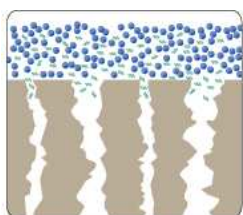

HANAFINN™

Sealing solutions for beautiful surfaces

HANAFINN Ole Repella™

OLE REPELLA™ es un sellador de alto rendimiento, invisible y transpirable, que protege piedra natural, azulejos, baldosas, cemento y juntas, evitando que se manchen y manteniéndolas como nuevas durante más tiempo. La avanzada tecnología de **OLE REPELLA™** proporciona un nivel de protección superior al de otros selladores a un precio competitivo.

Tecnología OLE REPELLA™

OLE REPELLA™

Selladores Impregnantes Comunes

1. Mayor penetración = barrera de protección más profunda

Las moléculas de OLE REPELLA™ son mucho más pequeñas y penetran mejor, incluso en materiales densos como el granito.

2. Unión más fuerte = mayor duración

Los átomos de OLE REPELLA™ se adhieren mejor a los poros, lo que le aporta una mayor vida útil.

3. Superior protección anti manchas

La profunda barrera de OLE REPELLA™ impide el deterioro del material desde el interior, y sus átomos repelen el agua para aportar un nivel de protección superior.